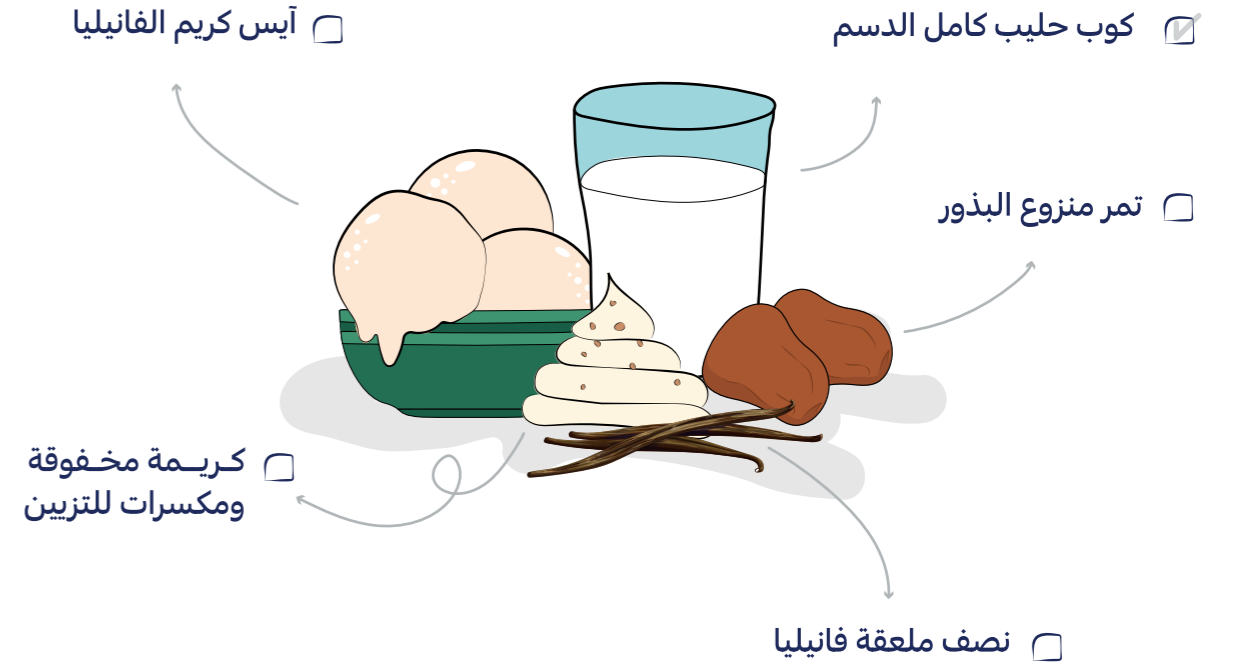

هيا نلون الصورة بألوان زاهية

أستطيع تقوية العظام والعضلات
أحميكم من بعض الأمراض

ميلك شيك التمر

وصفة سهلة ولذيذة ومغذية، أرنا إبداعاتك المطبخية في تطبيقها بمساعدة شخص بالغ.

المكونات:

الطريقة:

1. تضاف كل المكونات في الخلاط الكهربائي.
2. يخلط لمدة دقيقتين حتى يتماسك الخليط وتحصل على القوام الذي تفضله.
3. يصب الخليط في الكوب.
4. يزين بالكريمة والمكسرات.